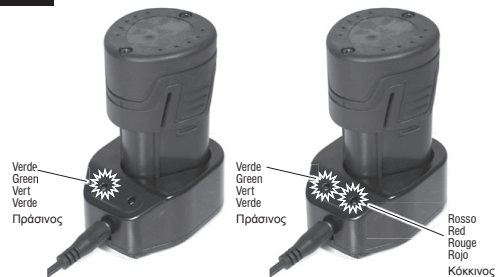

VALEX

Batteria - Caricabatteria

17.11.2012
1050126, 1050130
1060073, 1060076**A****C**

Verde acceso/Rosso spento
- senza batteria: caricabatteria alimentato
- con batteria: carica completa

Verde e Rosso accesi:
- batteria in carica

**B**