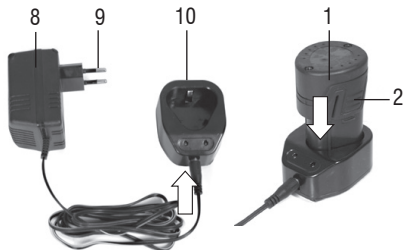

VALEX

Batteria - Caricabatteria

17.11.2012
1050126, 1050130
1060073, 1060076**A****C**

Verde acceso/Rosso spento
- senza batteria: caricabatteria alimentato
- con batteria: carica completa

Verde e Rosso accesi:
- batteria in carica