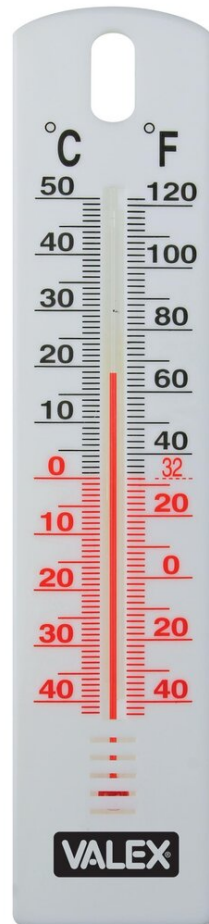

# TERMÓMETRO DE ALCOHOL BASE DE PLÁSTICO

1870021

## DESCRIPCIÓN

---

- Colgante
- Escala Celsius y Fahrenheit.