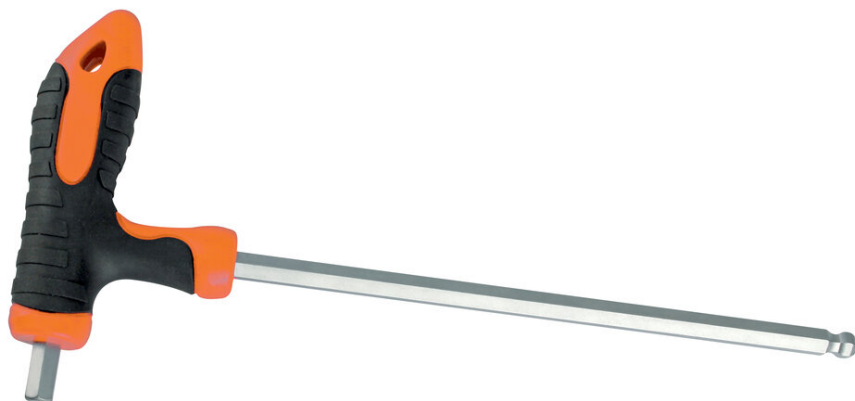

LLAVE HEXAGONAL BALL POINT CURVADA 3,5MM

1461765

PRO

TABLA DE BLOQUES

1461765

longitud	140 mm
medida	3,5 mm
longitud hoja	100 mm

1461762

longitud	115 mm
medida	2 mm
longitud hoja	75 mm

1461763

longitud	115 mm
medida	2.5 mm
longitud hoja	75 mm

1461764

longitud	140 mm
medida	3 mm
longitud hoja	100 mm

1461766

longitud	145 mm
medida	4 mm
longitud hoja	100 mm

1461767

longitud	195 mm
medida	5 mm
longitud hoja	150 mm

1461768

longitud	195 mm
medida	6 mm
longitud hoja	150 mm

1461769

longitud	195 mm
medida	8 mm
longitud hoja	150 mm

1461770

longitud	210 mm
medida	10 mm
longitud hoja	150 mm

DESCRIPCIÓN

- Hoja de acero cromo vanadio
- Mango suave bimaterial.