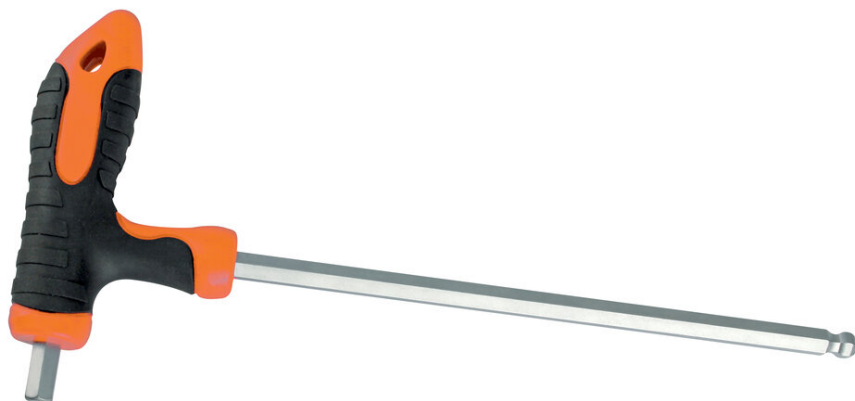

# LLAVE HEXAGONAL BALL POINT CURVADA 2,5MM

1461763

**PRO**

## TABLA DE BLOQUES

---

**1461763**

longitud	115 mm
medida	2.5 mm
longitud hoja	75 mm

**1461762**

longitud	115 mm
medida	2 mm
longitud hoja	75 mm

**1461764**

longitud	140 mm
medida	3 mm
longitud hoja	100 mm

**1461769**

longitud	195 mm
medida	8 mm
longitud hoja	150 mm

**1461770**

longitud	210 mm
medida	10 mm
longitud hoja	150 mm

## DESCRIPCIÓN

---

- Hoja de acero cromo vanadio
- Mango suave bimaterial.